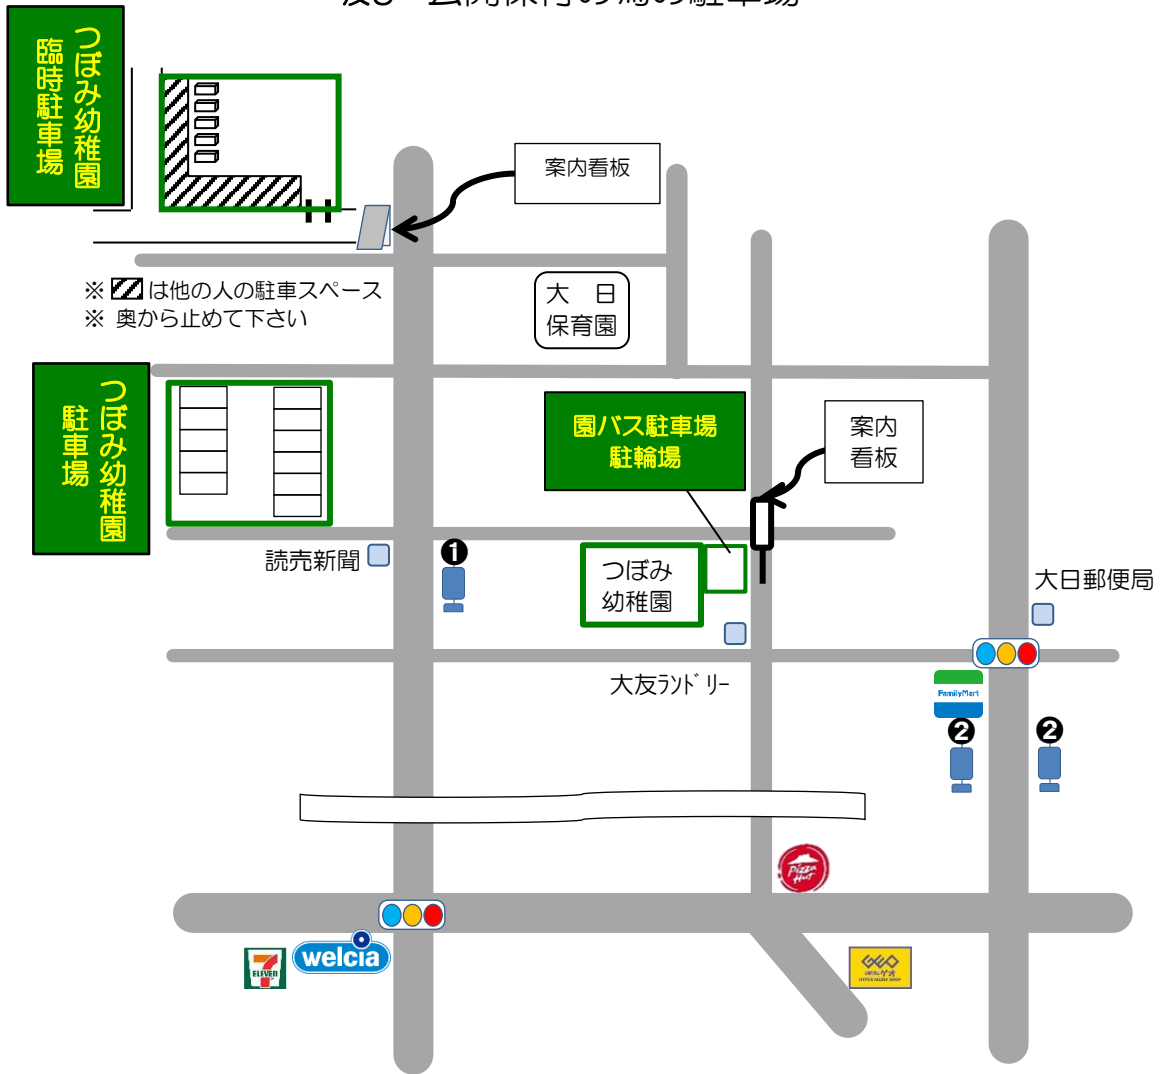

# 【幼稚園までの案内図】 及び 公開保育の為の駐車場

《駐車場》登園時間の都合上、9時50分からご利用下さい。

①園バス駐車場 ②つぼみ幼稚園駐車場

③つぼみ幼稚園臨時駐車場

\*公開保育の為の臨時駐車場です。シャトルバスを9時50分から  
随時運行します。どうぞご利用下さい。

(5分お待ちになってもバスが来ない場合は、お手数ですが園にお問い合わせ下さい。)

《駐輪場》登園時間の都合上、9時50分からご利用下さい。

園バス駐輪場内

《バス停》 ①桜ヶ丘北 (ヨッピー) ②桜ヶ丘入口 (京成バス)

\*ヨッピーでいらっしゃる方は『桜ヶ丘北』のバス停が便利です。