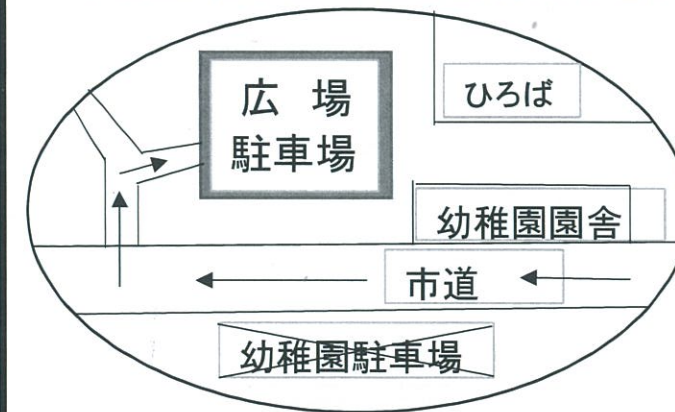

育児相談：子育てに関する悩みなど気軽にご相談ください。10:00～15:00(要予約)

(上記に限らず、お子様の成長や育児について不安に思うことなど、来館時にいつでも声をかけてください。対応いたします。)

♪12月のうた♪

童謡：あわてんぼうのサンタクロース

あわてんぼうのサンタクロース
クリスマスまえにやってきた いそいでりんりんりん
いそいでりんりんりん ならしておくれよ かねを
りんりんりん りんりんりん りんりんりん

讚美：おほしがひかる

- 1、おほしがひかる ぴかぴか ふしぎにあかくぴかぴか
なにがなにがあるのか おほしがひかる ぴかぴか
- 2、らくだがとおる かぼかぼ さばくのほらを かぼかぼ
どこへどこへいくのか らくだがとおる かぼかぼ
- 3、おほしがひかる ぴかぴか らくだがとおる かぼかぼ
そうだそうだ こよいは めでたいきよい よるだよ

ひろば駐車場ご案内

車は広場の駐車場をご利用下さい。

しおんひろばでは、来館されたお子様に、シール帳を作成しています。来館1回につき、シールを1枚貼り、5回・10回・15回の回数になりましたら、プレゼントをさしあげます。