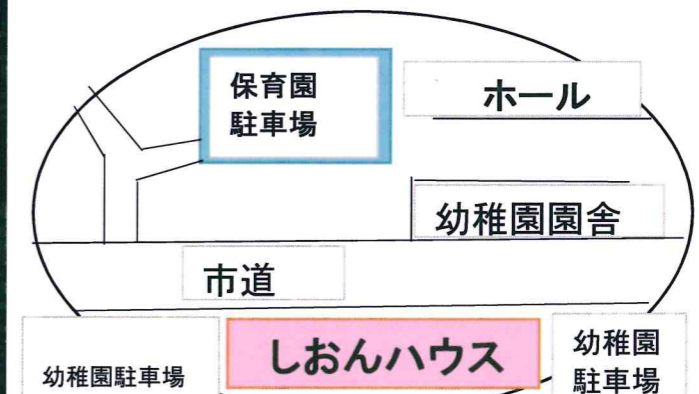

ほっこりしながら、お友達をつくりませんか？ お友だちお誘いあわせでも参加できます。

しおんひろばでは、同じ年齢をもつ保護者の方々があつまって、お子様を遊ばせながら、おしゃべりする時間があります。その時に、1杯50円で飲み物が飲むことができます。

種類は、ひろばにてご確認ください。(コーヒー、紅茶、ノンカフェイン、各種ジュースのご用意もあります。)

育児相談：子育てに関する悩みなど気軽にご相談ください。

(お子様の成長や育児について不安に思うことなど、来館時にいつでも声をかけてください。対応いたします。)

♪5月のうた♪

童謡：こいのぼり

やねよりたかい こいのぼり
おおきまごいは おとうさん
ちいさい ひごいは こどもたち
おもしろそうに およいでる

讚美：ことりたちは

①ことりたちは ちいさくても
おまもりなさる かみさま
②わたしたちは ちいさくても
おめぐみなさる さみさま
③わるいことは ちいさくても
おきらいなさる かみさま
④うたのこえは ちいさくても
よろこびなさる かみさま

駐車場ご案内

しおんひろばでは、来館されたお子様に、シール帳を作成しています。来館1回につき、シールを1枚貼り、5回・10回・15回の回数になりましたら、プレゼントをさしあげます。

動物たちがやってくる！！ ふれあい体験ご招待

日時 5月26日(木) 10:30(受付)

申込み方法 5月18日(水)までに0476-46-0056まで

対象児 H25.4.2～26.4.1生まれ(2歳児)