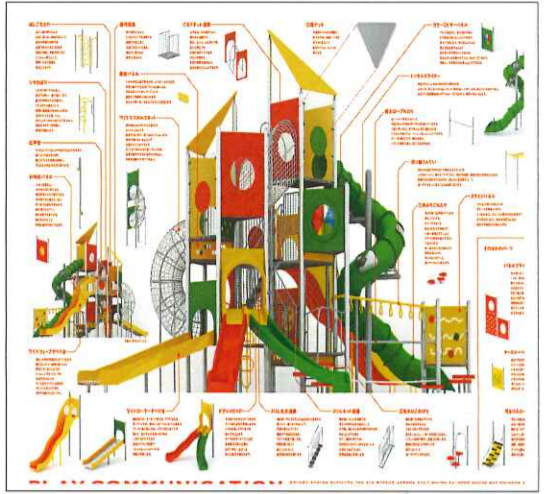

◆月曜日：「ドクターイエロー風船トランポリン」

時間：10:30～11:00 場所：しおんハウス

大きい電車の中に入ってびよんびよん飛んだり
ゴロゴロして遊ぶことができます。
親子で楽しんで楽しむことができます。

☆しおんタワー

9月より、園庭に**とても大きい**新遊具が設置
されました。

しおん広場に遊びに来てくれたお友達に1日1枚の
チケットをお渡しいたします。

**3枚集めると、新遊具で遊ぶことが
出来ます。** (11=45～12=15)

(アルカサル広場でもチケットを配布しています。)

火曜日・金曜日(指定日)

H27,4,2～H,29,4,1 生まれ対象

※必ず、親子一緒になって遊びます。お子様一人につき保護者一人ついてください。

※園内行事や天候により、急にお休みになる場合もあります。

※広場だよりカレンダーに☆しおんタワーと書いてある日のみ実施しています。

ご理解ご協力お願い致します。

★外遊び：11:00～12:00 広い園庭で遊ぶことができます。

◆ランチタイム：12:00～13:00 しおんハウスで食べられます。

★しおんハウス：広場はハウスで行います。

◇金曜日・その他 制作

1. **ねんどあそび**・・・粘土で遊びましょう。なにができるかなー？
2. **パンダの小物入れ**・・・パンダのお顔を作ってBOXをデコレーション！！ご自宅でさらに可愛くしましょう。限定15個です。
3. **ぬりえあそび**・・・アンパンマンのぬりえをしましょう。大人用のぬりえもあります。
4. **質問タイム**・・・一時保育・保育園・幼稚園・育児等の話を、ひろば職員と話が出来ます。

◆月曜日：「元気でGoGo」13:00～13:15 場所：Happyドーム

幼稚園のお友達と一緒に体操やダンスを踊ります。園長先生の話をお聞かせします。
※受付は、しおんハウスになります。職員と一緒に参加します。

◆火曜日：「親子サッカー」10:30～11:00(集合10:25)予約制

場所：ホール(しおん広場だより裏面地図参照)
毎週火曜日：9時～070-3174-3124 《新規受付》
(新規のみ)電話受付時間：毎週火曜日のみ受け付けます。
☆H.27.4.2～28.4.1 生まれ対象☆