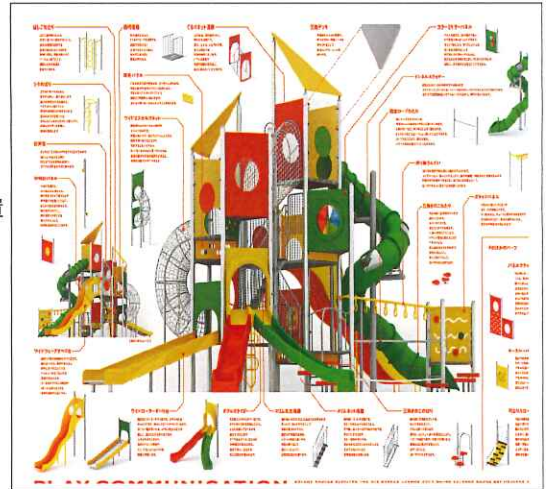

◆月曜日：「ドクターイエロー風船トランポリン」

時間：11:30～12:00 場所：保育園 2F 右端

大きい電車の中に入ってびよんびよん飛んだり
ゴロゴロして遊ぶことができます。

※園庭一番奥の右階段を上った
保育室で行います。

☆しおんタワー

9月より、園庭に**とても大きい**新遊具が設置
されました。

しおん広場に遊びに来てくれたお友達に 1日1枚の
チケットをお渡しいたします。

**3枚集めると、新遊具で遊ぶことが
出来ます。(11:30～12:00)**

金曜日(指定日)

H27,4,2～H29,4,1 生まれ対象

※必ず、親子一組になって遊びます。お子様一人につき保護者一人つけてください。

※園内行事や天候により、急にお休みになる場合もあります。

※広場だよりカレンダーに☆しおんタワーと書いてある日のみ実施しています。

ご理解ご協力をお願い致します。

★外遊び：11:00～12:00 広い園庭で遊ぶことができます。

◆ランチタイム：12:00～13:00 しおんハウスで食べられます。

★しおんハウス：広場はハウスで行います。

◇制作・その他

1. アンパンマンの腕輪をバルーンで作ろう...アートバルーンを使って作ります。

2. 質問タイム...保育園や幼稚園については、予約制になります。

一時保育、育児等は予約なしです。ひろば職員と話が出来ます。

月曜日：「元気で GoGo」13:00～13:15 場所：Happy ドーム

幼稚園のお友達と一緒にダンスを踊ります。園長先生の話をお聞かせ。
※受付は、しおんハウスになります。職員と一緒に参加します。

◆火曜日：「親子サッカー」10:30～11:00(集合 10:25)予約制

場所：ホール(しおん広場だより裏面地図参照)

毎週火曜日：070-3174-3124

(新規のみ)電話受付時間：9時から10時のみ受け付けます。

☆H.27.4.2～28.4.1 生まれ対象☆

◆水曜日：「ゴスペルリトミック」10:00～10:30(集合 9:50)

場所：しおんハウス(幼稚園駐車場の建物) 年齢別

講師はゴスペル Singer「みやうちひろこ先生・ひらかわまち先生」です。